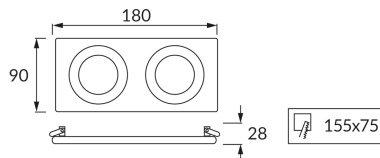

KARTA INFORMACYJNA PRODUKTU

INFORMACJE PODSTAWOWE

Nazwa produktu:	STAN L CHROME
Indeks Ideus:	03095
Kod kreskowy EAN:	5901477330957
Kolor:	Przezroczysty/chrom
Materiał:	Odlew stopu aluminium, szkło
Wysokość:	28 mm
Szerokość:	180 mm
Głębokość:	90 mm
Opakowanie zbiorcze:	50 szt.

PARAMETRY PRODUKTU

Zasilanie:	220-240V 50/60Hz
Moc:	2 x max 50 W
Rodzaj trzonka:	GU10
Dedykowane źródło światła:	LED
	Możliwość wymiany źródła światła
Możliwość regulacji kierunku świecenia:	Nie
Klasa ochronności przed porażeniem elektrycznym:	2
Stopień odporności na wnikanie ciał stałych i wilgoci:	IP20
	Do zastosowania wewnątrz
CE	Deklaracja zgodności