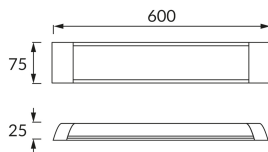

INFORMAČNÝ LIST VÝROBKU

Možnosť výmeny svetelných zdrojov a/alebo ovládacích zariadení bez trvalého poškodenia výrobku

ZÁKLADNÉ INFORMÁCIE

Názov produktu:	FLATER LED 20W NW
Ideus index:	03094
Čiarový kód EAN:	5901477330940
Farba :	Biela
Materiál:	Hliník, polykarbonát PC
Výška:	25 mm
Šírka:	600 mm
Hĺbka:	75 mm
Balenie krabica:	20 ks.

PARAMETRE VÝROBKU

Napájanie:	230V 50Hz
Výkon:	20 W
Určený svetelný zdroj:	SMD LED, súčasť dodávky
	Nevymeniteľný svetelný zdroj
	Nepoužívajte so sieťovým stmievačom
Svetelný tok svietidla:	1 710 lm
Farba svetla:	Neutrálna biela
Vyžarovací uhol:	140°
Čas použiteľnosti L70B50 v h:	35 000 h
	S vypínačom
Výrobok má možnosť nastavenia smeru svietenia:	Nie
Svetelný tok zdroja svetla pre referenčnú teplotu farby:	2 040 lm
Teplota farieb:	4000 K
Index reprodukcie farieb Ra:	81
Trieda ochrany pred úrazom elektrickým prúdom:	2
Stupeň ochrany poskytovaného pred vniknutím prachom, náhodným kontaktom a vodou:	IP42
	K vnútornému použitiu
Činiteľ fázového posunu (DF, cos φ1):	0.713
CE	Vyhlásenie o zhode