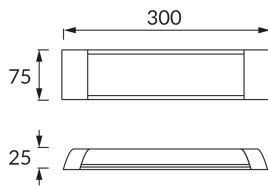

INFORMAČNÝ LIST VÝROBKU

Možnosť výmeny svetelných zdrojov a/alebo ovládacích zariadení bez trvalého poškodenia výrobku

ZÁKLADNÉ INFORMÁCIE

Názov produktu:	FLATER LED 10W NW
Ideus index:	03093
Čiarový kód EAN:	5901477330933
Farba :	Biela
Materiál:	Hliník, polykarbonát PC
Výška:	25 mm
Šírka:	300 mm
Hĺbka:	75 mm
Balenie krabica:	20 ks.

PARAMETRE VÝROBKU

Napájanie:	230V 50Hz
Výkon:	10 W
Určený svetelný zdroj:	SMD LED, súčasť dodávky
	Nevymeniteľný svetelný zdroj
	Nepoužívajte so sieťovým stmievačom
Svetelný tok svietidla:	810 lm
Farba svetla:	Neutrálna biela
Vyžarovací uhol:	140°
Čas použiteľnosti L70B50 v h:	35 000 h
	S vypínačom
Výrobok má možnosť nastavenia smeru svietenia:	Nie
Svetelný tok zdroja svetla pre referenčnú teplotu farby:	930 lm
Teplota farieb:	4000 K
Index reprodukcie farieb Ra:	81
Trieda ochrany pred úrazom elektrickým prúdom:	2
Stupeň ochrany poskytovaného pred vniknutím prachom, náhodným kontaktom a vodou:	IP42
	K vnútornému použitiu
Činiteľ fázového posunu (DF, cos φ1):	0.549
CE	Vyhlásenie o zhode