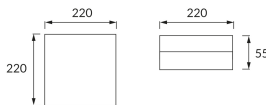

INFORMAČNÝ LIST VÝROBKU