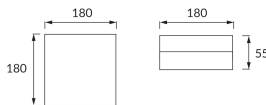

INFORMAČNÝ LIST VÝROBKU

Možnosť výmeny svetelných zdrojov a/alebo ovládacích zariadení bez trvalého poškodenia výrobku

ZÁKLADNÉ INFORMÁCIE

Názov produktu:	ROBIN LED D 18W NW
Ideus index:	03091
Čiarový kód EAN:	5901477330919
Farba :	Biela
Materiál:	Hliník, polykarbonát PC
Výška:	55 mm
Šírka:	180 mm
Hĺbka:	180 mm
Balenie krabica:	40 ks.

PARAMETRE VÝROBKU

Napájanie:	230V 50Hz
Výkon:	18 W
Určený svetelný zdroj:	SMD LED, súčasť dodávky
	Nevymeniteľný svetelný zdroj
	Nepoužívajte so sieťovým stmievačom
Svetelný tok svietidiel:	1 620 lm
Farba svetla:	Neutrálna biela
Vyžarovací uhol:	140°
Čas použiteľnosti L70B50 v h:	35 000 h
Výrobok má možnosť nastavenia smeru svietenia:	Nie
Svetelný tok zdroja svetla pre referenčnú teplotu farby:	2 040 lm
Teplota farieb:	4000 K
Index reprodukcie farieb Ra:	81
Trieda ochrany pred úrazom elektrickým prúdom:	2
Stupeň ochrany poskytovaného pred vniknutím prachom, náhodným kontaktom a vodou:	IP20
	K vnútornému použitiu
Činiteľ fázového posunu (DF, cos φ1):	0.719
CE	Vyhlásenie o zhode