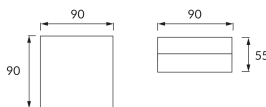

INFORMAČNÝ LIST VÝROBKU

Možnosť výmeny svetelných zdrojov a/alebo ovládacích zariadení bez trvalého poškodenia výrobku

ZÁKLADNÉ INFORMÁCIE

Názov produktu:	ROBIN LED D 6W NW
Ideus index:	03089
Čiarový kód EAN:	5901477330896
Farba :	Biela
Materiál:	Hliník, polykarbonát PC
Výška:	55 mm
Šírka:	90 mm
Hĺbka:	90 mm
Balenie krabica:	100 ks.

PARAMETRE VÝROBKU

Napájanie:	230V 50Hz
Výkon:	6 W
Určený svetelný zdroj:	SMD LED, súčasť dodávky
	Nevymeniteľný svetelný zdroj
	Nepoužívajte so sieťovým stmievačom
Svetelný tok svietidla:	540 lm
Farba svetla:	Neutrálna biela
Vyžarovací uhol:	140°
Čas použiteľnosti L70B50 v h:	35 000 h
Výrobok má možnosť nastavenia smeru svietenia:	Nie
Svetelný tok zdroja svetla pre referenčnú teplotu farby:	610 lm
Teplota farieb:	4000 K
Index reprodukcie farieb Ra:	81
Trieda ochrany pred úrazom elektrickým prúdom:	2
Stupeň ochrany poskytovaného pred vniknutím prachom, náhodným kontaktom a vodou:	IP20
	K vnútornému použitiu
Činiteľ fázového posunu (DF, $\cos \varphi_1$):	0.541
CE	Vyhlásenie o zhode