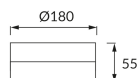

INFORMAČNÝ LIST VÝROBKU