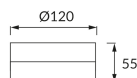

ІНФОРМАЦІЙНА КАРТКА ТОВАРУ

Можливість заміни джерел світла та/або механізмів керування без незворотного пошкодження виробу

ОСНОВНА ІНФОРМАЦІЯ

Назва продукту:	ROBIN LED C 12W NW
Індекс Ideus:	03086
EAN штрих-код:	5901477330865
Колір :	білий
Матеріал:	алюміній, полікарбонат ПК
Висота:	55 mm
Ширина:	120 mm
Глибина:	120 mm
Упаковка в коробці:	60 шт.

ПАРАМЕТРИ ТОВАРУ

Живлення:	230V 50Hz
Потужність:	12 W
Спеціалізоване джерело світла:	SMD LED, в комплекті
	незмінне джерело світла
	не використовуйте з диммером
Світловий потік світильника:	1 080 lm
Світлий колір:	нейтральний білий
Кут розсилання сили світла:	140°
Термін придатності L70B50, год:	35 000 h
У виробі реалізована можливість регулювання напряму освітлення:	ні
Світловий потік джерела світла для еталонної колірної температури:	1 340 lm
Температура кольору:	4000 K
Коефіцієнт віддавання барв Ra:	81
Клас захисту від ушкодження струмом:	2
ступінь стійкості до проникнення твердих предметів і вологи:	IP20
	для застосування лише всередині приміщень
Коефіцієнт переміщення (DF, cos φ1):	0.721
CE	Декларація про відповідність