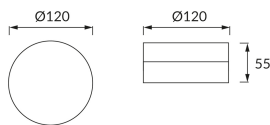

INFORMAČNÝ LIST VÝROBKU

Možnosť výmeny svetelných zdrojov a/alebo ovládacích zariadení bez trvalého poškodenia výrobku

ZÁKLADNÉ INFORMÁCIE

Názov produktu:	ROBIN LED C 12W NW
Ideus index:	03086
Čiarový kód EAN:	5901477330865
Farba :	Biela
Materiál:	Hliník, polykarbonát PC
Výška:	55 mm
Šírka:	120 mm
Hĺbka:	120 mm
Balenie krabica:	60 ks.

PARAMETRE VÝROBKU

Napájanie:	230V 50Hz
Výkon:	12 W
Určený svetelný zdroj:	SMD LED, súčasť dodávky
	Nevymeniteľný svetelný zdroj
	Nepoužívajte so sieťovým stmievačom
Svetelný tok svietidla:	1 080 lm
Farba svetla:	Neutrálna biela
Vyžarovací uhol:	140°
Čas použiteľnosti L70B50 v h:	35 000 h
Výrobok má možnosť nastavenia smeru svietenia:	Nie
Svetelný tok zdroja svetla pre referenčnú teplotu farby:	1 340 lm
Teplota farieb:	4000 K
Index reprodukcie farieb Ra:	81
Trieda ochrany pred úrazom elektrickým prúdom:	2
Stupeň ochrany poskytovaného pred vniknutím prachom, náhodným kontaktom a vodou:	IP20
	K vnútornému použitiu
Činiteľ fázového posunu (DF, cos φ1):	0.721
CE	Vyhlásenie o zhode