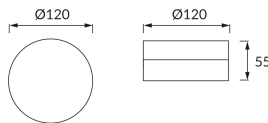

ИНФОРМАЦИОННАЯ КАРТОЧКА ПРОДУКТА

Возможность замены источников света и/или пускорегулирующей аппаратуры без необратимого повреждения изделия

ОСНОВНАЯ ИНФОРМАЦИЯ

Название продукта:	ROBIN LED C 12W NW
Индекс Ideus:	03086
Штрих-код EAN:	5901477330865
Цвет :	белый
Материал:	алюминий, поликарбонат ПК
Высота:	55 mm
Ширина:	120 mm
Глубина:	120 mm
Упаковка коробки:	60 шт.

PRODUCT PARAMETERS

Питание:	230V 50Hz
Мощность:	12 W
Предлагаемый источник света:	SMD LED, в комплекте
	несменный источник света
	не используйте с диммером
Световой поток светильника:	1 080 lm
Цвет света:	нейтральный белый
Угол распределения света:	140°
Срок годности L70B50 в ч:	35 000 h
Направление света в изделии можно регулировать:	нет
Световой поток источника света для эталонной цветовой температуры:	1 340 lm
Температура цвета:	4000 K
Коэффициент цветопередачи Ra:	81
Класс защиты от поражения электрическим током:	2
:	IP20
	для применения внутри
Коэффициент смещения (DF, cos φ1):	0.721
CE	Декларация о соответствии