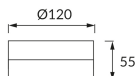

KARTA INFORMACYJNA PRODUKTU

Możliwość wymiany źródeł światła i/lub oddzielnego sprzętu sterującego bez trwałego zniszczenia produktu

INFORMACJE PODSTAWOWE

Nazwa produktu:	ROBIN LED C 12W NW
Indeks Ideus:	03086
Kod kreskowy EAN:	5901477330865
Kolor:	Biały
Materiał:	Aluminium, poliwęglan PC
Wysokość:	55 mm
Szerokość:	120 mm
Głębokość:	120 mm
Opakowanie zbiorcze:	60 szt.

PARAMETRY PRODUKTU

Zasilanie:	230V 50Hz
Moc:	12 W
Dedykowane źródło światła:	SMD LED, w komplecie
	Niewymienne źródło światła
	Nie stosować ze ściemniaczem
Strumień świetlny oprawy:	1 080 lm
Barwa światła:	Neutralna biała
Kąt rozsyłu światłości:	140°
Okres trwałości L70B50 w h:	35 000 h
Możliwość regulacji kierunku świecenia:	Nie
Strumień świetlny źródła światła dla referencyjnej temperatury barwowej:	1 340 lm
Temperatura barwowa:	4000 K
Współczynnik oddawania barw Ra:	81
Klasa ochrony przed porażeniem elektrycznym:	2
Stopień odporności na wnikanie ciał stałych i wilgoci:	IP20
	Do zastosowania wewnątrz
Współczynnik przesuwu fazowego (DF, cos φ1):	0.721
CE	Deklaracja zgodności