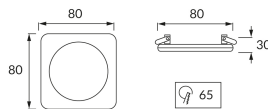

INFORMAČNÝ LIST VÝROBKU