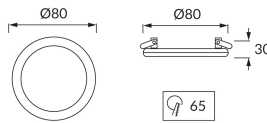

ІНФОРМАЦІЙНА КАРТКА ТОВАРУ

Можливість заміни джерел світла та/або механізмів керування без незворотного пошкодження виробу

ОСНОВНА ІНФОРМАЦІЯ

Назва продукту:	GOTI LED C WHITE 5W NW
Індекс Ideus:	03083
EAN штрих-код:	5901477330834
Колір :	білий
Матеріал:	лиття з алюмінієвого сплаву, акрилове скло
Висота:	38 mm
Ширина:	88 mm
Глибина:	88 mm
Упаковка в коробці:	100 шт.

ПАРАМЕТРИ ТОВАРУ

Живлення:	230V 50Hz
Потужність:	5 W
Спеціалізоване джерело світла:	SMD LED, в комплекті
	незмінне джерело світла
	не використовуйте з диммером
Світловий потік світильника:	420 lm
Світлий колір:	нейтральний білий
Кут розсилання сили світла:	160°
Термін придатності L70B50, год:	35 000 h
У виробі реалізована можливість регулювання напряму освітлення:	ні
Світловий потік джерела світла для еталонної колірної температури:	660 lm
Температура кольору:	4000 K
Коефіцієнт віддавання барв Ra:	82
Клас захисту від ушкодження струмом:	2/3
ступінь стійкості до проникнення твердих предметів і вологи:	IP20
	для застосування лише всередині приміщень
Коефіцієнт переміщення (DF, cos φ1):	0.527
CE	Декларація про відповідність