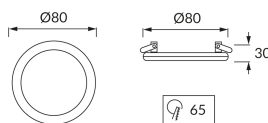

INFORMAČNÝ LIST VÝROBKU