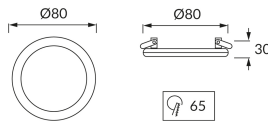

ИНФОРМАЦИОННАЯ КАРТОЧКА ПРОДУКТА

Возможность замены источников света и/или пускорегулирующей аппаратуры без необратимого повреждения изделия

ОСНОВНАЯ ИНФОРМАЦИЯ

| | |
|--------------------|---|
| Название продукта: | GOTI LED C WHITE 5W NW |
| Индекс Ideus: | 03083 |
| Штрих-код EAN: | 5901477330834 |
| Цвет: | белый |
| Материал: | литье из алюминиевого сплава, акриловое стекло |
| Высота: | 38 mm |
| Ширина: | 88 mm |
| Глубина: | 88 mm |
| Упаковка коробки: | 100 шт. |

PRODUCT PARAMETERS

| | |
|--|----------------------------------|
| Питание: | 230V 50Hz |
| Мощность: | 5 W |
| Предлагаемый источник света: | SMD LED, в комплекте |
| | несменный источник света |
| | не используйте с диммером |
| Световой поток светильника: | 420 lm |
| Цвет света: | нейтральный белый |
| Угол распределения света: | 160° |
| Срок годности L70B50 в ч: | 35 000 h |
| Направление света в изделии можно регулировать: | нет |
| Световой поток источника света для эталонной цветовой температуры: | 660 lm |
| Температура цвета: | 4000 K |
| Коэффициент цветопередачи Ra: | 82 |
| Класс защиты от поражения электрическим током: | 2/3 |
| : | IP20 |
| | для применения внутри |
| Коэффициент смещения (DF, cos φ1): | 0.527 |
| CE | Декларация о соответствии |