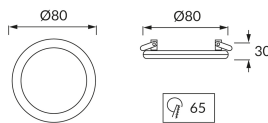

KARTA INFORMACYJNA PRODUKTU