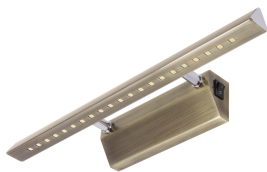

INFORMAČNÝ LIST VÝROBKU

Možnosť výmeny svetelných zdrojov a/alebo ovládacích zariadení bez trvalého poškodenia výrobku

ZÁKLADNÉ INFORMÁCIE

Názov produktu:	RITON LED 4W ANTIC BRASS NW
Ideus index:	03073
Čiarový kód EAN:	5901477330735
Farba :	Starožitný mosadz
Materiál:	Nerezová ocel
Výška:	105 mm
Šírka:	407 mm
Hĺbka:	50 mm
Balenie krabica:	12 ks.

PARAMETRE VÝROBKU

Napájanie:	230V 50Hz
Výkon:	4 W
Určený svetelný zdroj:	21 SMD LED, súčasť dodávky
	Nevymeniteľný svetelný zdroj
	Nepoužívajte so sieťovým stmievačom
Svetelný tok svietidiel:	460 lm
Farba svetla:	Neutrálna biela
Vyžarovací uhol:	112°
Čas použiteľnosti L70B50 v h:	35 000 h
	S vypínačom
Výrobok má možnosť nastavenia smeru svietenia:	áno
Svetelný tok zdroja svetla pre referenčnú teplotu farby:	480 lm
Teplota farieb:	3900 K
Index reprodukcie farieb Ra:	80
Trieda ochrany pred úrazom elektrickým prúdom:	1
Stupeň ochrany poskytovaného pred vniknutím prachom, náhodným kontaktom a vodou:	IP20
	K vnútornému použitiu
CE	Vyhlasenie o zhode