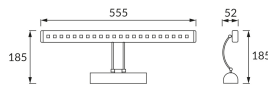

ІНФОРМАЦІЙНА КАРТКА ТОВАРУ

Можливість заміни джерел світла та/або механізмів керування без незворотного пошкодження виробу

ОСНОВНА ІНФОРМАЦІЯ

Назва продукту:	BRENA LED 6W MAT CHROME NW
Індекс Ideus:	03070
EAN штрих-код:	5901477330704
Колір :	матовий хром
Матеріал:	нержавіюча сталь
Висота:	185 mm
Ширина:	555 mm
Глибина:	52 mm
Упаковка в коробці:	12 шт.

ПАРАМЕТРИ ТОВАРУ

Живлення:	230V 50Hz
Потужність:	6 W
Спеціалізоване джерело світла:	30 SMD LED, в комплекті
	незмінне джерело світла
	не використовуйте з диммером
Світловий потік світильника:	750 lm
Світлий колір:	нейтральний білий
Кут розсіювання сили світла:	115°
Термін придатності L70B50, год:	35 000 h
	Обладнаний вмикачем
У виробі реалізована можливість регулювання напряму освітлення:	так
Світловий потік джерела світла для еталонної колірної температури:	780 lm
Температура кольору:	3900 K
Коефіцієнт віддавання барв Ra:	80
Клас захисту від ушкодження струмом:	1
ступінь стійкості до проникнення твердих предметів і вологи:	IP20
	для застосування лише всередині приміщень
Коефіцієнт переміщення (DF, cos φ1):	0.504
CE	Декларація про відповідність