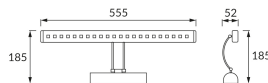

KARTA INFORMACYJNA PRODUKTU

Możliwość wymiany źródeł światła i/lub oddzielnego sprzętu sterującego bez trwałego zniszczenia produktu

INFORMACJE PODSTAWOWE

Nazwa produktu:	BRENA LED 6W MAT CHROME NW
Indeks Ideus:	03070
Kod kreskowy EAN:	5901477330704
Kolor:	Matowy chrom
Materiał:	Stal nierdzewna
Wysokość:	185 mm
Szerokość:	555 mm
Głębokość:	52 mm
Opakowanie zbiorcze:	12 szt.

PARAMETRY PRODUKTU

Zasilanie:	230V 50Hz
Moc:	6 W
Dedykowane źródło światła:	30 SMD LED, w komplecie
	Niewymienne źródło światła
	Nie stosować ze ściemniaczem
Strumień świetlny oprawy:	750 lm
Barwa światła:	Neutralna biała
Kąt rozsyłu światłości:	115°
Okres trwałości L70B50 w h:	35 000 h
	Włącznik
Możliwość regulacji kierunku świecenia:	Tak
Strumień świetlny źródła światła dla referencyjnej temperatury barwowej:	780 lm
Temperatura barwowa:	3900 K
Współczynnik oddawania barw Ra:	80
Klasa ochronności przed porażeniem elektrycznym:	1
Stopień odporności na wnikanie ciał stałych i wilgoci:	IP20
	Do zastosowania wewnątrz
Współczynnik przesuwu fazowego (DF, cos φ1):	0.504
CE	Deklaracja zgodności