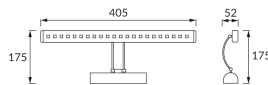

ІНФОРМАЦІЙНА КАРТКА ТОВАРУ