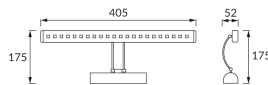

ИНФОРМАЦИОННАЯ КАРТОЧКА ПРОДУКТА