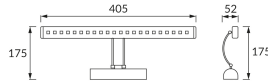

ІНФОРМАЦІЙНА КАРТКА ТОВАРУ

Можливість заміни джерел світла та/або механізмів керування без незворотного пошкодження виробу

ОСНОВНА ІНФОРМАЦІЯ

Назва продукту:	BRENA LED 4W MAT CHROME NW
Індекс Ideus:	03068
EAN штрих-код:	5901477330681
Колір :	матовий хром
Матеріал:	нержавіюча сталь
Висота:	175 mm
Ширина:	405 mm
Глибина:	52 mm
Упаковка в коробці:	12 шт.

ПАРАМЕТРИ ТОВАРУ

Живлення:	230V 50Hz
Потужність:	4 W
Спеціалізоване джерело світла:	21 SMD LED, в комплекті
	незмінне джерело світла
	не використовуйте з диммером
Світловий потік світильника:	460 lm
Світлий колір:	нейтральний білий
Кут розсилання сили світла:	112°
Термін придатності L70B50, год:	35 000 h
	Обладнаний вмикачем
У виробі реалізована можливість регулювання напряму освітлення:	так
Світловий потік джерела світла для еталонної колірної температури:	480 lm
Температура кольору:	3900 K
Коефіцієнт віддавання барв Ra:	80
Клас захисту від ушкодження струмом:	1
ступінь стійкості до проникнення твердих предметів і вологи:	IP20
	для застосування лише всередині приміщень
CE	Декларація про відповідність