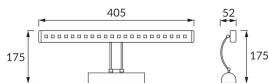

INFORMAČNÝ LIST VÝROBKU