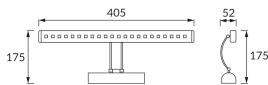

KARTA INFORMACYJNA PRODUKTU

Możliwość wymiany źródeł światła i/lub oddzielnego sprzętu sterującego bez trwałego zniszczenia produktu

INFORMACJE PODSTAWOWE

Nazwa produktu:	BRENA LED 4W MAT CHROME NW
Indeks Ideus:	03068
Kod kreskowy EAN:	5901477330681
Kolor:	Matowy chrom
Materiał:	Stal nierdzewna
Wysokość:	175 mm
Szerokość:	405 mm
Głębokość:	52 mm
Opakowanie zbiorcze:	12 szt.

PARAMETRY PRODUKTU

Zasilanie:	230V 50Hz
Moc:	4 W
Dedykowane źródło światła:	21 SMD LED, w komplecie
	Niewymienne źródło światła
	Nie stosować ze ściemniaczem
Strumień świetlny oprawy:	460 lm
Barwa światła:	Neutralna biała
Kąt rozsyłu światłości:	112°
Okres trwałości L70B50 w h:	35 000 h
	Włącznik
Możliwość regulacji kierunku świecenia:	Tak
Strumień świetlny źródła światła dla referencyjnej temperatury barwowej:	480 lm
Temperatura barwowa:	3900 K
Współczynnik oddawania barw Ra:	80
Klasa ochronności przed porażeniem elektrycznym:	1
Stopień odporności na wnikanie ciał stałych i wilgoci:	IP20
	Do zastosowania wewnątrz
CE	Deklaracja zgodności