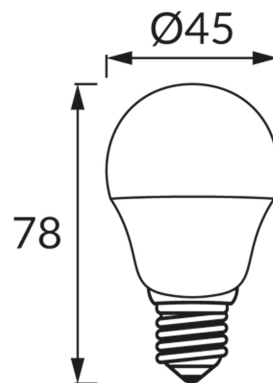

INFORMAČNÝ LIST VÝROBKU**ZÁKLADNÉ INFORMÁCIE**

Názov produktu:	ULKE LED E27 6W WW
Ideus index:	03062
Čiarový kód EAN:	5901477330629
Farba :	Biela
Materiál:	Polykarbonát PC, hliník
Výška:	78 mm
Šírka:	45 mm
Hĺbka:	45 mm
Balenie krabica:	100 ks.

PARAMETRE VÝROBKU

Napájanie:	230V 50Hz
Výkon:	6 W
Pätica:	E27
	Nepoužívajte so sieťovým stmievačom
Trieda energetickej účinnosti:	F
Farba svetla:	Teplá biela
Vyžarovací uhol:	160°
Čas použiteľnosti L70B50 v h:	35 000 h
Svetelný tok zdroja svetla pre referenčnú teplotu farby:	560 lm
Teplota farieb:	3000 K
Index reprodukcie farieb Ra:	81
Činiteľ fázového posunu (DF, cos φ1):	0.508
CE	Vyhlásenie o zhode