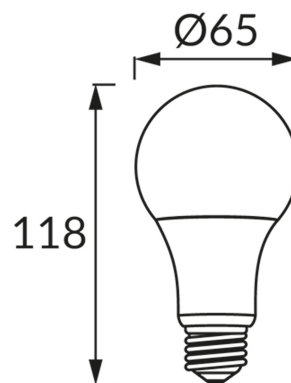

INFORMAČNÝ LIST VÝROBKU**ZÁKLADNÉ INFORMÁCIE**

Názov produktu:	ERSTE LED E27 14W NW
Ideus index:	03060
Čiarový kód EAN:	5901477330605
Farba :	Biela
Materiál:	Polykarbonát PC, hliník
Výška:	118 mm
Šírka:	65 mm
Hĺbka:	65 mm
Balenie krabica:	100 ks.

PARAMETRE VÝROBKU

Napájanie:	230V 50Hz
Výkon:	14 W
Pätica:	E27
	Nepoužívajte so sieťovým stmievačom
Trieda energetickej účinnosti:	F
Farba svetla:	Neutrálna biela
Vyžarovací uhol:	160°
Čas použiteľnosti L70B50 v h:	35 000 h
Svetelný tok zdroja svetla pre referenčnú teplotu farby:	1 370 lm
Teplota farieb:	4100 K
Index reprodukcie farieb Ra:	82
Činiteľ fázového posunu (DF, cos φ1):	0.743
CE	Vyhlásenie o zhode