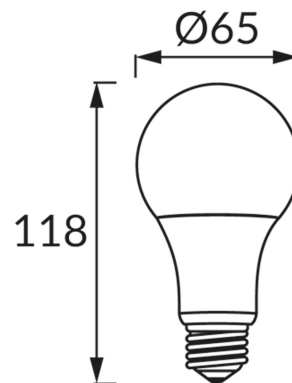

INFORMAČNÝ LIST VÝROBKU**ZÁKLADNÉ INFORMÁCIE**Názov produktu: **ERSTE LED E27 14W WW**Ideus index: **03059**Čiarový kód EAN: **5901477330599**Farba : **Biela**Materiál: **Polykarbonát PC, hliník**Výška: **118 mm**Šírka: **65 mm**Hĺbka: **65 mm**Balenie krabica: **100 ks.****PARAMETRE VÝROBKU**Napájanie: **230V 50Hz**Výkon: **14 W**Pätica: **E27****Nepoužívajte so sieťovým stmievačom**Trieda energetickej účinnosti: **F**Farba svetla: **Teplá biela**Vyžarovací uhol: **160°**Čas použiteľnosti L70B50 v h: **35 000 h**Svetelný tok zdroja svetla pre referenčnú teplotu farby: **1 360 lm**Teplota farieb: **3000 K**Index reprodukcie farieb Ra: **82**Činiteľ fázového posunu (DF, cos φ1): **0.743**CE **Vyhlásenie o zhode**