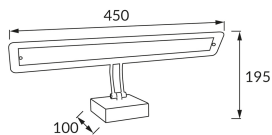

INFORMAČNÝ LIST VÝROBKU

Možnosť výmeny svetelných zdrojov a/alebo ovládacích zariadení bez trvalého poškodenia výrobku

ZÁKLADNÉ INFORMÁCIE

Názov produktu:	AMELIA LED CHROME NW
Ideus index:	03056
Čiarový kód EAN:	5901477330568
Farba :	Chróm
Materiál:	Hliník, sklo
Výška:	100 mm
Šírka:	450 mm
Hĺbka:	195 mm
Balenie krabica:	6 ks.

KOMENTÁRE

Určené k montáži do priestorov so zvýšenou vlhkosťou, napr. kúpeľní

PARAMETRE VÝROBKU

Napájanie:	230V 50Hz
Výkon:	8,5 W
Určený svetelný zdroj:	SMD LED, súčasť dodávky
	Nevymeniteľný svetelný zdroj
	Nepoužívajte so sieťovým stmievačom
Svetelný tok svietidiel:	640 lm
Farba svetla:	Neutrálna biela
Vyžarovací uhol:	120°
Čas použiteľnosti L70B50 v h:	35 000 h
Výrobok má možnosť nastavenia smeru svietenia:	áno
Svetelný tok zdroja svetla pre referenčnú teplotu farby:	830 lm
Teplota farieb:	3900 K
Index reprodukcie farieb Ra:	82
Trieda ochrany pred úrazom elektrickým prúdom:	1
Stupeň ochrany poskytovaného pred vniknutím prachom, náhodným kontaktom a vodou:	IP44
	K vnútornému použitiu
Činiteľ fázového posunu (DF, $\cos \varphi 1$):	0.708
CE	Vyhlásenie o zhode