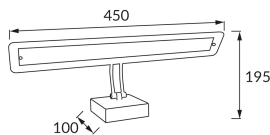

KARTA INFORMACYJNA PRODUKTU