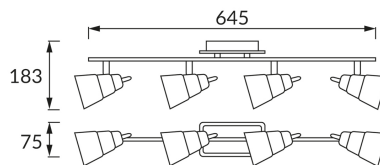

INFORMAČNÝ LIST VÝROBKU

ZÁKLADNÉ INFORMÁCIE

| | |
|------------------|----------------------------|
| Názov produktu: | TOMI GU10 4I |
| Ideus index: | 03049 |
| Čiarový kód EAN: | 5901477330490 |
| Farba : | Chróm/biela |
| Materiál: | Nerezová ocel, sklo |
| Výška: | 75 mm |
| Šírka: | 645 mm |
| Hĺbka: | 183 mm |
| Balenie krabica: | 8 ks. |

PARAMETRE VÝROBKU

| | |
|--|---|
| Napájanie: | 220-240V 50/60Hz |
| Výkon: | 4 x max 35 W |
| Pätica: | GU10 |
| Určený svetelný zdroj: | LED |
| | Možnosť výmeny svetelného zdroja |
| Výrobok má možnosť nastavenia smeru svietenia: | áno |
| Trieda ochrany pred úrazom elektrickým prúdom: | 1 |
| Stupeň ochrany poskytovaného pred vniknutím prachom, náhodným kontaktom a vodou: | IP20 |
| | K vnútornému použitiu |
| CE | Vyhlásenie o zhode |