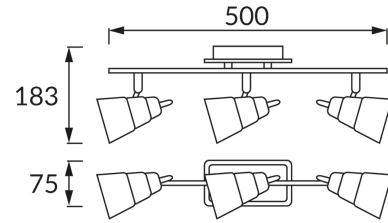

**INFORMAČNÝ LIST VÝROBKU****ZÁKLADNÉ INFORMÁCIE**Názov produktu: **TOMI GU10 3I**Ideus index: **03048**Čiarový kód EAN: **5901477330483**Farba : **Chróm/biela**Materiál: **Nerezová ocel, sklo**Výška: **75 mm**Šírka: **500 mm**Hĺbka: **183 mm**Balenie krabica: **12 ks.****PARAMETRE VÝROBKU**Napájanie: **220-240V 50/60Hz**Výkon: **3 x max 35 W**Pätica: **GU10**Určený svetelný zdroj: **LED****Možnosť výmeny svetelného zdroja**Výrobok má možnosť nastavenia smeru svietenia: **áno**Trieda ochrany pred úrazom elektrickým prúdom: **1**Stupeň ochrany poskytovaného pred vniknutím prachom, náhodným kontaktom a vodou: **IP20****K vnútornému použitiu**CE **Vyhlásenie o zhode**