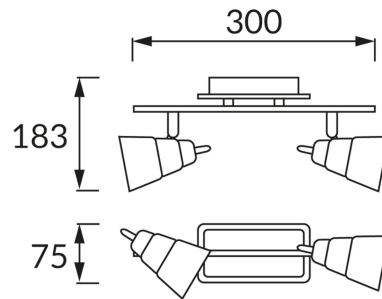

ІНФОРМАЦІЙНА КАРТКА ТОВАРУ

ОСНОВНА ІНФОРМАЦІЯ

Назва продукту:	TOMI GU10 2I
Індекс Ideus:	03047
EAN штрих-код:	5901477330476
Колір :	хромовий/білий
Матеріал:	нержавіюча сталь, скло
Висота:	75 mm
Ширина:	300 mm
Глибина:	183 mm
Упаковка в коробці:	12 шт.

ПАРАМЕТРИ ТОВАРУ

Живлення:	220-240V 50/60Hz
Потужність:	2 x max 35 W
Цоколь:	GU10
Спеціалізоване джерело світла:	LED
	Можливість заміни джерела світла
У виробі реалізована можливість регулювання напрямку освітлення:	так
Клас захисту від ушкодження струмом:	1
ступінь стійкості до проникнення твердих предметів і вологи:	IP20
	для застосування лише всередині приміщень
CE	Декларація про відповідність