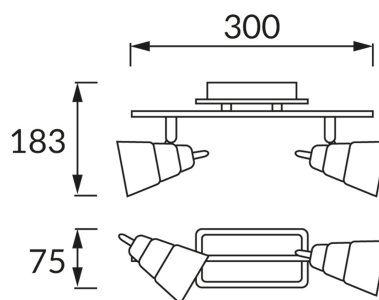

INFORMAČNÝ LIST VÝROBKU

ZÁKLADNÉ INFORMÁCIE

Názov produktu:	TOMI GU10 2I
Ideus index:	03047
Čiarový kód EAN:	5901477330476
Farba :	Chróm/biela
Materiál:	Nerezová ocel, sklo
Výška:	75 mm
Šírka:	300 mm
Hĺbka:	183 mm
Balenie krabica:	12 ks.

PARAMETRE VÝROBKU

Napájanie:	220-240V 50/60Hz
Výkon:	2 x max 35 W
Pätica:	GU10
Určený svetelný zdroj:	LED
	Možnosť výmeny svetelného zdroja
Výrobok má možnosť nastavenia smeru svietenia:	áno
Trieda ochrany pred úrazom elektrickým prúdom:	1
Stupeň ochrany poskytovaného pred vniknutím prachom, náhodným kontaktom a vodou:	IP20
	K vnútornému použitiu
CE	Vyhlásenie o zhode