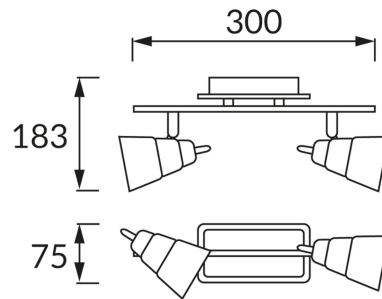

### ОСНОВНАЯ ИНФОРМАЦИЯ

Название продукта:	<b>TOMI GU10 2I</b>
Индекс Ideus:	<b>03047</b>
Штрих-код EAN:	<b>5901477330476</b>
Цвет :	<b>хром/белый</b>
Материал:	<b>нержавеющая сталь, стекло</b>
Высота:	<b>75 mm</b>
Ширина:	<b>300 mm</b>
Глубина:	<b>183 mm</b>
Упаковка коробки:	<b>12 шт.</b>

### PRODUCT PARAMETERS

Питание:	<b>220-240V 50/60Hz</b>
Мощность:	<b>2 x max 35 W</b>
Цоколь:	<b>GU10</b>
Предлагаемый источник света:	<b>LED</b>
	<b>Возможность замены источника света</b>
Направление света в изделии можно регулировать:	<b>да</b>
Класс защиты от поражения электрическим током:	<b>1</b>
:	<b>IP20</b>
	<b>для применения внутри</b>
CE	<b>Декларация о соответствии</b>