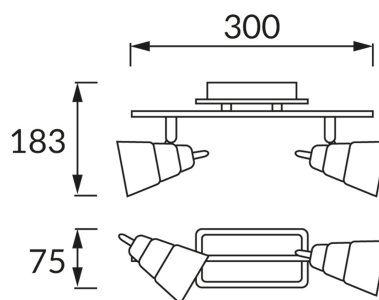

## INFORMACJE PODSTAWOWE

Nazwa produktu:	<b>TOMI GU10 2I</b>
Indeks Ideus:	03047
Kod kreskowy EAN:	5901477330476
Kolor:	Chrom/biały
Materiał:	Stal nierdzewna, szkło
Wysokość:	75 mm
Szerokość:	300 mm
Głębokość:	183 mm
Opakowanie zbiorcze:	12 szt.

## PARAMETRY PRODUKTU

Zasilanie:	220-240V 50/60Hz
Moc:	2 x max 35 W
Rodzaj trzonka:	GU10
Dedykowane źródło światła:	LED
	<b>Możliwość wymiany źródła światła</b>
Możliwość regulacji kierunku świecenia:	Tak
Klasa ochrony przed porażeniem elektrycznym:	1
Stopień odporności na wnikanie ciał stałych i wilgoci:	IP20
	<b>Do zastosowania wewnątrz</b>
CE	<b>Deklaracja zgodności</b>