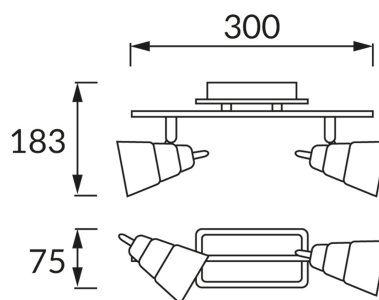

KARTA INFORMACYJNA PRODUKTU

INFORMACJE PODSTAWOWE

Nazwa produktu:	TOMI GU10 2I
Indeks Ideus:	03047
Kod kreskowy EAN:	5901477330476
Kolor:	Chrom/biały
Materiał:	Stal nierdzewna, szkło
Wysokość:	75 mm
Szerokość:	300 mm
Głębokość:	183 mm
Opakowanie zbiorcze:	12 szt.

PARAMETRY PRODUKTU

Zasilanie:	220-240V 50/60Hz
Moc:	2 x max 35 W
Rodzaj trzonka:	GU10
Dedykowane źródło światła:	LED
	Możliwość wymiany źródła światła
Możliwość regulacji kierunku świecenia:	Tak
Klasa ochrony przed porażeniem elektrycznym:	1
Stopień odporności na wnikanie ciał stałych i wilgoci:	IP20
	Do zastosowania wewnątrz
CE	Deklaracja zgodności