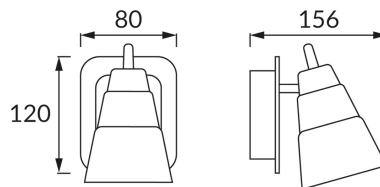

### ZÁKLADNÉ INFORMÁCIE

Názov produktu:	<b>TOMI GU10 1D</b>
Ideus index:	<b>03046</b>
Čiarový kód EAN:	<b>5901477330469</b>
Farba :	<b>Chróm/biela</b>
Materiál:	<b>Nerezová ocel, sklo</b>
Výška:	<b>80 mm</b>
Šírka:	<b>120 mm</b>
Hĺbka:	<b>156 mm</b>
Balenie krabica:	<b>24 ks.</b>

### PARAMETRE VÝROBKU

Napájanie:	<b>220-240V 50/60Hz</b>
Výkon:	<b>max 35 W</b>
Pätica:	<b>GU10</b>
Určený svetelný zdroj:	<b>LED</b>
	<b>Možnosť výmeny svetelného zdroja</b>
Výrobok má možnosť nastavenia smeru svietenia:	<b>áno</b>
Trieda ochrany pred úrazom elektrickým prúdom:	<b>1</b>
Stupeň ochrany poskytovaného pred vniknutím prachom, náhodným kontaktom a vodou:	<b>IP20</b>
	<b>K vnútornému použitiu</b>
CE	<b>Vyhlásenie o zhode</b>