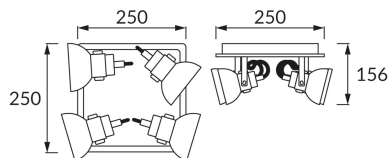

INFORMAČNÝ LIST VÝROBKU

ZÁKLADNÉ INFORMÁCIE

Názov produktu:	MARIO GU10 4D
Ideus index:	03045
Čiarový kód EAN:	5901477330452
Farba :	čierna/zlatá
Materiál:	Nerezová ocel
Výška:	156 mm
Šírka:	250 mm
Hĺbka:	250 mm
Balenie krabica:	6 ks.

PARAMETRE VÝROBKU

Napájanie:	220-240V 50/60Hz
Výkon:	4 x max 35 W
Pätica:	GU10
Určený svetelný zdroj:	LED
	Možnosť výmeny svetelného zdroja
Výrobok má možnosť nastavenia smeru svietenia:	áno
Trieda ochrany pred úrazom elektrickým prúdom:	1
Stupeň ochrany poskytovaného pred vniknutím prachom, náhodným kontaktom a vodou:	IP20
	K vnútornému použitiu
CE	Vyhlásenie o zhode