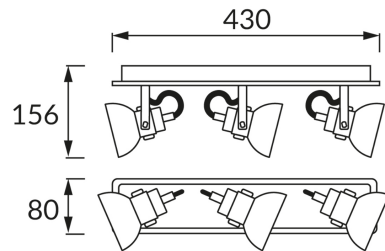

ІНФОРМАЦІЙНА КАРТКА ТОВАРУ

ОСНОВНА ІНФОРМАЦІЯ

Назва продукту:	MARIO GU10 3L
Індекс Ideus:	03044
EAN штрих-код:	5901477330445
Колір :	чорний/золотий
Матеріал:	нержавіюча сталь
Висота:	156 mm
Ширина:	430 mm
Глибина:	80 mm
Упаковка в коробці:	12 шт.

ПАРАМЕТРИ ТОВАРУ

Живлення:	220-240V 50/60Hz
Потужність:	3 x max 35 W
Цоколь:	GU10
Спеціалізоване джерело світла:	LED
	Можливість заміни джерела світла
У виробі реалізована можливість регулювання напряму освітлення:	так
Клас захисту від ушкодження струмом:	1
ступінь стійкості до проникнення твердих предметів і вологи:	IP20
	для застосування лише всередині приміщень
CE	Декларація про відповідність