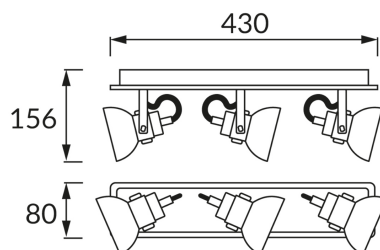

INFORMAČNÝ LIST VÝROBKU**ZÁKLADNÉ INFORMÁCIE**

Názov produktu:	MARIO GU10 3L
Ideus index:	03044
Čiarový kód EAN:	5901477330445
Farba :	čierna/zlatá
Materiál:	Nerezová ocel
Výška:	156 mm
Šírka:	430 mm
Hĺbka:	80 mm
Balenie krabica:	12 ks.

PARAMETRE VÝROBKU

Napájanie:	220-240V 50/60Hz
Výkon:	3 x max 35 W
Pätica:	GU10
Určený svetelný zdroj:	LED
	Možnosť výmeny svetelného zdroja
Výrobok má možnosť nastavenia smeru svietenia:	áno
Trieda ochrany pred úrazom elektrickým prúdom:	1
Stupeň ochrany poskytovaného pred vniknutím prachom, náhodným kontaktom a vodou:	IP20
	K vnútornému použitiu
CE	Vyhlásenie o zhode