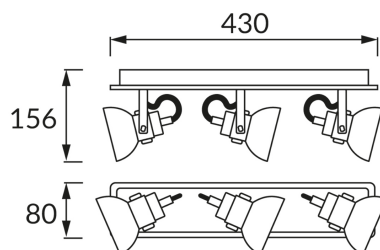

ИНФОРМАЦИОННАЯ КАРТОЧКА ПРОДУКТА

ОСНОВНАЯ ИНФОРМАЦИЯ

Название продукта:	MARIO GU10 3L
Индекс Ideus:	03044
Штрих-код EAN:	5901477330445
Цвет :	черный/золотой
Материал:	нержавеющая сталь
Высота:	156 mm
Ширина:	430 mm
Глубина:	80 mm
Упаковка коробки:	12 шт.

PRODUCT PARAMETERS

Питание:	220-240V 50/60Hz
Мощность:	3 x max 35 W
Цоколь:	GU10
Предлагаемый источник света:	LED
	Возможность замены источника света
Направление света в изделии можно регулировать:	да
Класс защиты от поражения электрическим током:	1
:	IP20
	для применения внутри
CE	Декларация о соответствии