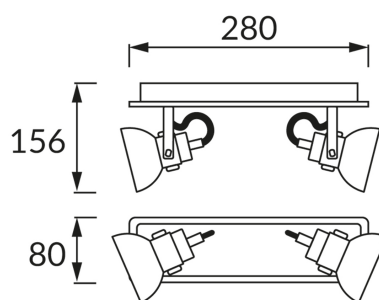

INFORMAČNÝ LIST VÝROBKU

ZÁKLADNÉ INFORMÁCIE

Názov produktu:	MARIO GU10 2L
Ideus index:	03043
Čiarový kód EAN:	5901477330438
Farba :	čierna/zlatá
Materiál:	Nerezová ocel
Výška:	156 mm
Šírka:	280 mm
Hĺbka:	80 mm
Balenie krabica:	12 ks.

PARAMETRE VÝROBKU

Napájanie:	220-240V 50/60Hz
Výkon:	2 x max 35 W
Pätica:	GU10
Určený svetelný zdroj:	LED
	Možnosť výmeny svetelného zdroja
Výrobok má možnosť nastavenia smeru svietenia:	áno
Trieda ochrany pred úrazom elektrickým prúdom:	1
Stupeň ochrany poskytovaného pred vniknutím prachom, náhodným kontaktom a vodou:	IP20
	K vnútornému použitiu
CE	Vyhlásenie o zhode