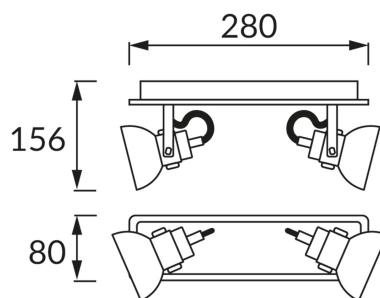

KARTA INFORMACYJNA PRODUKTU

INFORMACJE PODSTAWOWE

Nazwa produktu:	MARIO GU10 2L
Indeks Ideus:	03043
Kod kreskowy EAN:	5901477330438
Kolor:	Czarny/złoty
Materiał:	Stal nierdzewna
Wysokość:	156 mm
Szerokość:	280 mm
Głębokość:	80 mm
Opakowanie zbiorcze:	12 szt.

PARAMETRY PRODUKTU

Zasilanie:	220-240V 50/60Hz
Moc:	2 x max 35 W
Rodzaj trzonka:	GU10
Dedykowane źródło światła:	LED
	Możliwość wymiany źródła światła
Możliwość regulacji kierunku świecenia:	Tak
Klasa ochrony przed porażeniem elektrycznym:	1
Stopień odporności na wnikanie ciał stałych i wilgoci:	IP20
	Do zastosowania wewnątrz
CE	Deklaracja zgodności