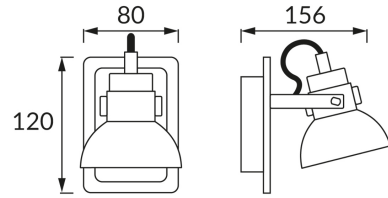

INFORMAČNÝ LIST VÝROBKU**ZÁKLADNÉ INFORMÁCIE**

Názov produktu:	MARIO GU10 1D
Ideus index:	03042
Čiarový kód EAN:	5901477330421
Farba :	čierna/zlatá
Materiál:	Nerezová ocel
Výška:	120 mm
Šírka:	80 mm
Hĺbka:	156 mm
Balenie krabica:	24 ks.

PARAMETRE VÝROBKU

Napájanie:	220-240V 50/60Hz
Výkon:	max 35 W
Pätica:	GU10
Určený svetelný zdroj:	LED
	Možnosť výmeny svetelného zdroja
Výrobok má možnosť nastavenia smeru svietenia:	áno
Trieda ochrany pred úrazom elektrickým prúdom:	1
Stupeň ochrany poskytovaného pred vniknutím prachom, náhodným kontaktom a vodou:	IP20
	K vnútornému použitiu
CE	Vyhlásenie o zhode