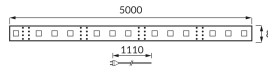

KARTA INFORMACYJNA PRODUKTU

Możliwość wymiany źródeł światła i/lub oddzielnego sprzętu sterującego bez trwałego zniszczenia produktu

INFORMACJE PODSTAWOWE

Nazwa produktu:	LATE LED 5m 300 CW BLISTER
Indeks Ideus:	03039
Kod kreskowy EAN:	5901477330391
Kolor:	Biały
Materiał:	FR-4
Wysokość:	2 mm
Szerokość:	5000 mm
Głębokość:	8 mm
Opakowanie zbiorcze:	20 szt.

UWAGI

- produkt dekoracyjny
- 60 SMD LED na 1 m
- 5 m na rolce
- możliwość cięcia co 3 LED

PARAMETRY PRODUKTU

Zasilanie:	230V 50Hz
Moc:	24 W
Dedykowane źródło światła:	300 SMD LED 28x35, w komplecie
	Niewymienne źródło światła
	Nie stosować ze ściemniaczem
Barwa światła:	Zimnobiała
Kąt rozsyłu światłości:	140°
Okres trwałości L70B50 w h:	35 000 h
Możliwość regulacji kierunku świecenia:	Nie
Strumień świetlny źródła światła dla referencyjnej temperatury barwowej:	2 925 lm
Temperatura barwowa:	6500 K
Współczynnik oddawania barw Ra:	81
Klasa ochronności przed porażeniem elektrycznym:	2/3
Stopień odporności na wnikanie ciał stałych i wilgoci:	IP20
	Do zastosowania wewnątrz
Współczynnik przesuwu fazowego (DF, cos φ1):	0.719
CE	Deklaracja zgodności