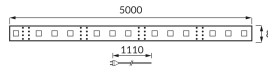

KARTA INFORMACYJNA PRODUKTU

Możliwość wymiany źródeł światła i/lub oddzielnego sprzętu sterującego bez trwałego zniszczenia produktu

INFORMACJE PODSTAWOWE

Nazwa produktu:	LATE LED 5m 300 WW BLISTER
Indeks Ideus:	03038
Kod kreskowy EAN:	5901477330384
Kolor:	Biały
Materiał:	FR-4
Wysokość:	2 mm
Szerokość:	5000 mm
Głębokość:	8 mm
Opakowanie zbiorcze:	20 szt.

UWAGI

- produkt dekoracyjny
- 60 SMD LED na 1 m
- 5 m na rolce
- możliwość cięcia co 3 LED

PARAMETRY PRODUKTU

Zasilanie:	230V 50Hz
Moc:	24 W
Dedykowane źródło światła:	300 SMD LED 28x35, w komplecie
	Niewymienne źródło światła
	Nie stosować ze ściemniaczem
Barwa światła:	Ciepłobiała
Kąt rozsyłu światłości:	140°
Okres trwałości L70B50 w h:	35 000 h
Możliwość regulacji kierunku świecenia:	Nie
Strumień świetlny źródła światła dla referencyjnej temperatury barwowej:	2 875 lm
Temperatura barwowa:	3000 K
Współczynnik oddawania barw Ra:	81
Klasa ochronności przed porażeniem elektrycznym:	2/3
Stopień odporności na wnikanie ciał stałych i wilgoci:	IP20
	Do zastosowania wewnątrz
Współczynnik przesuwu fazowego (DF, cos φ1):	0.715
CE	Deklaracja zgodności