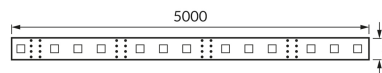

ІНФОРМАЦІЙНА КАРТКА ТОВАРУ

ОСНОВНА ІНФОРМАЦІЯ

Назва продукту:	LATE LED 5m 300 CW IP65
Індекс Ideus:	03029
EAN штрих-код:	5901477330292
Колір :	білий
Матеріал:	ФР-4
Висота:	2 mm
Ширина:	5000 mm
Глибина:	8 mm
Упаковка в коробці:	100 шт.

ЗАУВАЖЕННЯ

- декоративні вироби
- 60 SMD світлодіодів на 1 м
- 5 м в рулоні
- можливість різання через кожні 3 світлодіоди

ПАРАМЕТРИ ТОВАРУ

Живлення:	DC 12 V
Потужність:	24 W
Спеціалізоване джерело світла:	300 SMD LED 28x35, в комплекті
	незмінне джерело світла
	не використовуйте з диммером
Клас енергоефективності:	E
Світлий колір:	холодний білий
Кут розсилання сили світла:	140°
Термін придатності L70B50, год:	35 000 h
У виробі реалізована можливість регулювання напряму освітлення:	ні
Світловий потік джерела світла для еталонної колірної температури:	2 925 lm
Температура кольору:	6500 K
Коефіцієнт віддавання барв Ra:	81
Клас захисту від ушкодження струмом:	3
ступінь стійкості до проникнення твердих предметів і вологи:	IP65
	для застосування лише всередині приміщень
CE	Декларація про відповідність