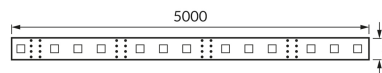

INFORMAČNÝ LIST VÝROBKU

ZÁKLADNÉ INFORMÁCIE

Názov produktu:	LATE LED 5m 300 CW IP65
Ideus index:	03029
Čiarový kód EAN:	5901477330292
Farba :	Biela
Materiál:	FR-4
Výška:	2 mm
Šírka:	5000 mm
Hĺbka:	8 mm
Balenie krabica:	100 ks.

KOMENTÁRE

- dekoratívny výrobok
- 60 SMD LED na 1 m
- 5 m na navijaku
- možnosť delenia na segmenty 3 LED

PARAMETRE VÝROBKU

Napájanie:	DC 12 V
Výkon:	24 W
Určený svetelný zdroj:	300 SMD LED 28x35, súčasť dodávky
	Nevymeniteľný svetelný zdroj
	Nepoužívajte so sieťovým stmievačom
Trieda energetickej účinnosti:	E
Farba svetla:	Studená biela
Vyžarovací uhol:	140°
Čas použiteľnosti L70B50 v h:	35 000 h
Výrobok má možnosť nastavenia smeru svietenia:	Nie
Svetelný tok zdroja svetla pre referenčnú teplotu farby:	2 925 lm
Teplota farieb:	6500 K
Index reprodukcie farieb Ra:	81
Trieda ochrany pred úrazom elektrickým prúdom:	3
Stupeň ochrany poskytovaného pred vniknutím prachom, náhodným kontaktom a vodou:	IP65
	K vnútornému použitiu
CE	Vyhlásenie o zhode