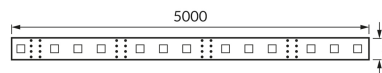

ІНФОРМАЦІЙНА КАРТКА ТОВАРУ

ОСНОВНА ІНФОРМАЦІЯ

Назва продукту:	LATE LED 5m 300 WW IP65
Індекс Ideus:	03028
EAN штрих-код:	5901477330285
Колір :	білий
Матеріал:	ФР-4
Висота:	2 mm
Ширина:	5000 mm
Глибина:	8 mm
Упаковка в коробці:	100 шт.

ЗАУВАЖЕННЯ

- декоративні вироби
- 60 SMD світлодіодів на 1 м
- 5 м в рулоні
- можливість різання через кожні 3 світлодіоди

ПАРАМЕТРИ ТОВАРУ

Живлення:	DC 12 V
Потужність:	24 W
Спеціалізоване джерело світла:	300 SMD LED 28x35, в комплекті
	незмінне джерело світла
	не використовуйте з диммером
Клас енергоефективності:	E
Світлий колір:	теплий білий
Кут розсилання сили світла:	140°
Термін придатності L70B50, год:	35 000 h
У виробі реалізована можливість регулювання напряму освітлення:	ні
Світловий потік джерела світла для еталонної колірної температури:	2 875 lm
Температура кольору:	3000 K
Коефіцієнт віддавання барв Ra:	81
Клас захисту від ушкодження струмом:	3
ступінь стійкості до проникнення твердих предметів і вологи:	IP65
	для застосування лише всередині приміщень
CE	Декларація про відповідність