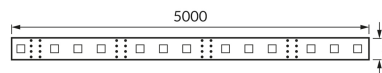

INFORMAČNÝ LIST VÝROBKU

ZÁKLADNÉ INFORMÁCIE

Názov produktu:	LATE LED 5m 300 WW IP65
Ideus index:	03028
Čiarový kód EAN:	5901477330285
Farba :	Biela
Materiál:	FR-4
Výška:	2 mm
Šírka:	5000 mm
Hĺbka:	8 mm
Balenie krabica:	100 ks.

KOMENTÁRE

- dekoratívny výrobok
- 60 SMD LED na 1 m
- 5 m na navijaku
- možnosť delenia na segmenty 3 LED

PARAMETRE VÝROBKU

Napájanie:	DC 12 V
Výkon:	24 W
Určený svetelný zdroj:	300 SMD LED 28x35, súčasť dodávky
	Nevymeniteľný svetelný zdroj
	Nepoužívajte so sieťovým stmievačom
Trieda energetickej účinnosti:	E
Farba svetla:	Teplá biela
Vyžarovací uhol:	140°
Čas použiteľnosti L70B50 v h:	35 000 h
Výrobok má možnosť nastavenia smeru svietenia:	Nie
Svetelný tok zdroja svetla pre referenčnú teplotu farby:	2 875 lm
Teplota farieb:	3000 K
Index reprodukcie farieb Ra:	81
Trieda ochrany pred úrazom elektrickým prúdom:	3
Stupeň ochrany poskytovaného pred vniknutím prachom, náhodným kontaktom a vodou:	IP65
	K vnútornému použitiu
CE	Vyhlásenie o zhode