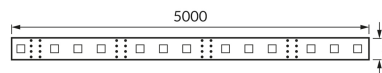

INFORMAČNÝ LIST VÝROBKU

ZÁKLADNÉ INFORMÁCIE

Názov produktu:	LATE LED 5m 300 CW
Ideus index:	03027
Čiarový kód EAN:	5901477330278
Farba :	Biela
Materiál:	FR-4
Výška:	2 mm
Šírka:	5000 mm
Hĺbka:	8 mm
Balenie krabica:	100 ks.

KOMENTÁRE

- dekoratívny výrobok
- 60 SMD LED na 1 m
- 5 m na navijaku
- možnosť delenia na segmenty 3 LED

PARAMETRE VÝROBKU

Napájanie:	DC 12 V
Výkon:	24 W
Určený svetelný zdroj:	300 SMD LED 28x35, súčasť dodávky
	Nevymeniteľný svetelný zdroj
	Nepoužívajte so sieťovým stmievačom
Trieda energetickej účinnosti:	E
Farba svetla:	Studená biela
Vyžarovací uhol:	140°
Čas použiteľnosti L70B50 v h:	35 000 h
Výrobok má možnosť nastavenia smeru svietenia:	Nie
Svetelný tok zdroja svetla pre referenčnú teplotu farby:	2 925 lm
Teplota farieb:	6500 K
Index reprodukcie farieb Ra:	81
Trieda ochrany pred úrazom elektrickým prúdom:	3
Stupeň ochrany poskytovaného pred vniknutím prachom, náhodným kontaktom a vodou:	IP20
	K vnútornému použitiu
CE	Vyhlásenie o zhode